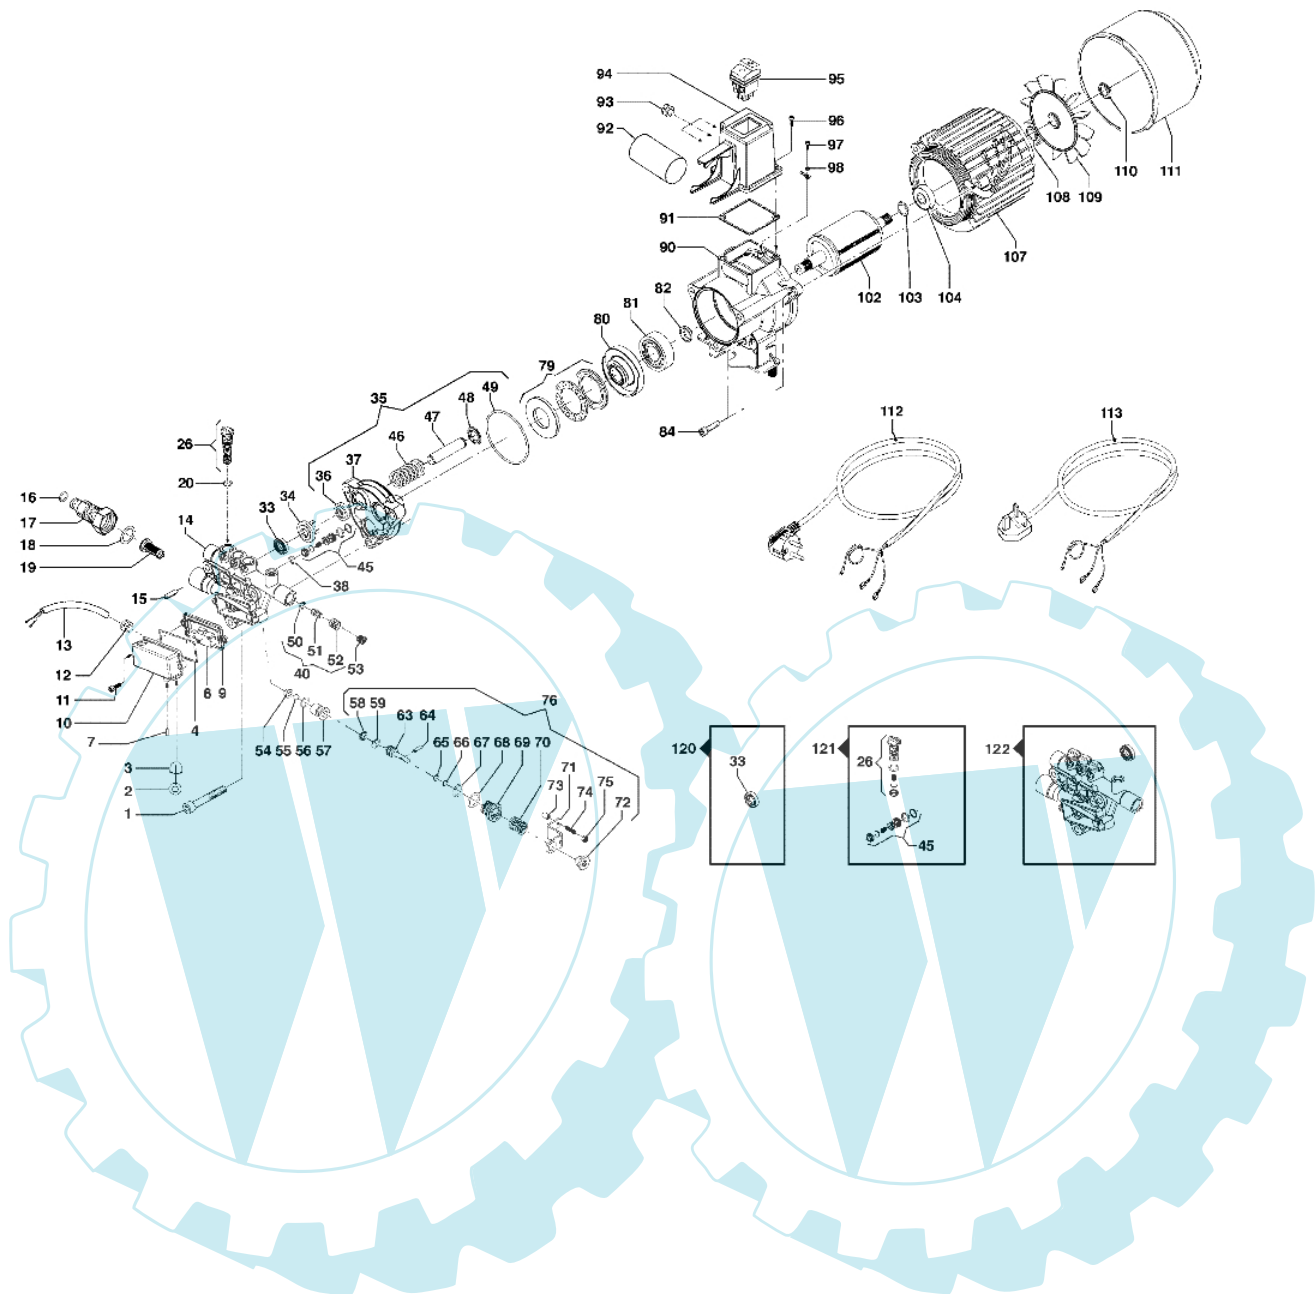

PW 145 C - Motorpumpe

Bild Nr.	Anz.	Teilenummer	Beschreibung	Technische Nachricht
1	3	CH36090191	Schraube	
2	1	CH00090229	Ring	
3	1	CH24160112	Schultz	
4	1	CH12100550	O-ring	
6	1	CH18250013	Schalter	
7	1	CH30050097	Stift	
9	1	CH04020290	Gehäuse	
10	1	CH04020276	Deckung	
11	2	CH36090198	Schraube	
12	1	CH24340048	Kabeldurchführung	
13	1	CH04560322	Kabel	
14	1	CH32180392	Gehäuse	
15	3	CH30210032	Stift	
16	1	CH12100057	O-ring	
17	1	CH28030524	Anschluss	
18	1	CH12090111	Dichtung	
19	1	CH10020132	Luft filter	
20	3	CH12100465	O-ring	
26	3	CH12200069	Ventil	
33	3	CH12410094	Dichtung	
34	3	CH00090318	Ring	
35	1	CH24320026	Pumpengehäuse	
36	3	CH00190124	Kobelring	
37	1	CH24320025	Pumpengehäuse	
38	3	CH12100465	O-ring	
40	1	CH50270025	Ventilkit	
45	3	CH12200068	Ventil	
46	3	CH18020213	Feder	
47	3	CH24090127	Kolben	
48	3	CH00090317	Ring	
49	1	CH12100620	O-ring	
50	1	CH12100220	O-ring	
51	1	CH36000087	Ventil	
52	1	CH18020284	Feder	
53	1	CH32020280	Stopfen	
54	1	CH30090141	Sitz	
55	1	CH30030035	Kugel	
56	1	CH12100152	O-ring	
57	1	CH30090158	Sitz	
58	1	CH00090112	Ring	
59	1	CH12100041	O-ring	
63	1	CH00150194	Kit easy start	
64	1	CH30210035	Stift	
65	1	CH12100055	O-ring	
66	1	CH00090110	Ring	
67	1	CH12100049	O-ring	
68	1	CH12100390	O-ring	
69	1	CH36050115	Schraube	
70	1	CH18020249	Feder	
71	1	CH16000093	Hebel	
72	1	CH32020241	Schraube	
73	1	CH04320044	Stecker	
74	1	CH36220039	Schraube	
75	1	CH06040087	Mutter	
76	1	CH12150363	Ventil	
79	1	CH04360028	Lager	
80	1	CH00010629	Welle	
81	1	CH04380091	Lager	
82	1	CH00190118	Kobelring	
84	3	CH36090114	Schraube	
90	1	CH10090201	Flansch	
91	1	CH12010175	Dichtung	
92	1	CH04340045	Kondenser	
93	3	CH24340048	Kabeldurchführung	
94	1	CH30010530	Klemmenkasten	
95	1	CH14100110	Schalter	
96	2	CH36250046	Schraube	
97	1	CH36250072	Schraube	
98	1	CH28070013	Scheibe	
102	1	CH00010590	Welle	
103	2	CH12100420	O-ring	
104	1	CH04380090	Lager	
107	1	CH30410277	Stator-bausatz	
108	1	CH12410070	Ring	
109	1	CH36320083	Motorlüfter-set	
110	1	CH00090296	Ring	