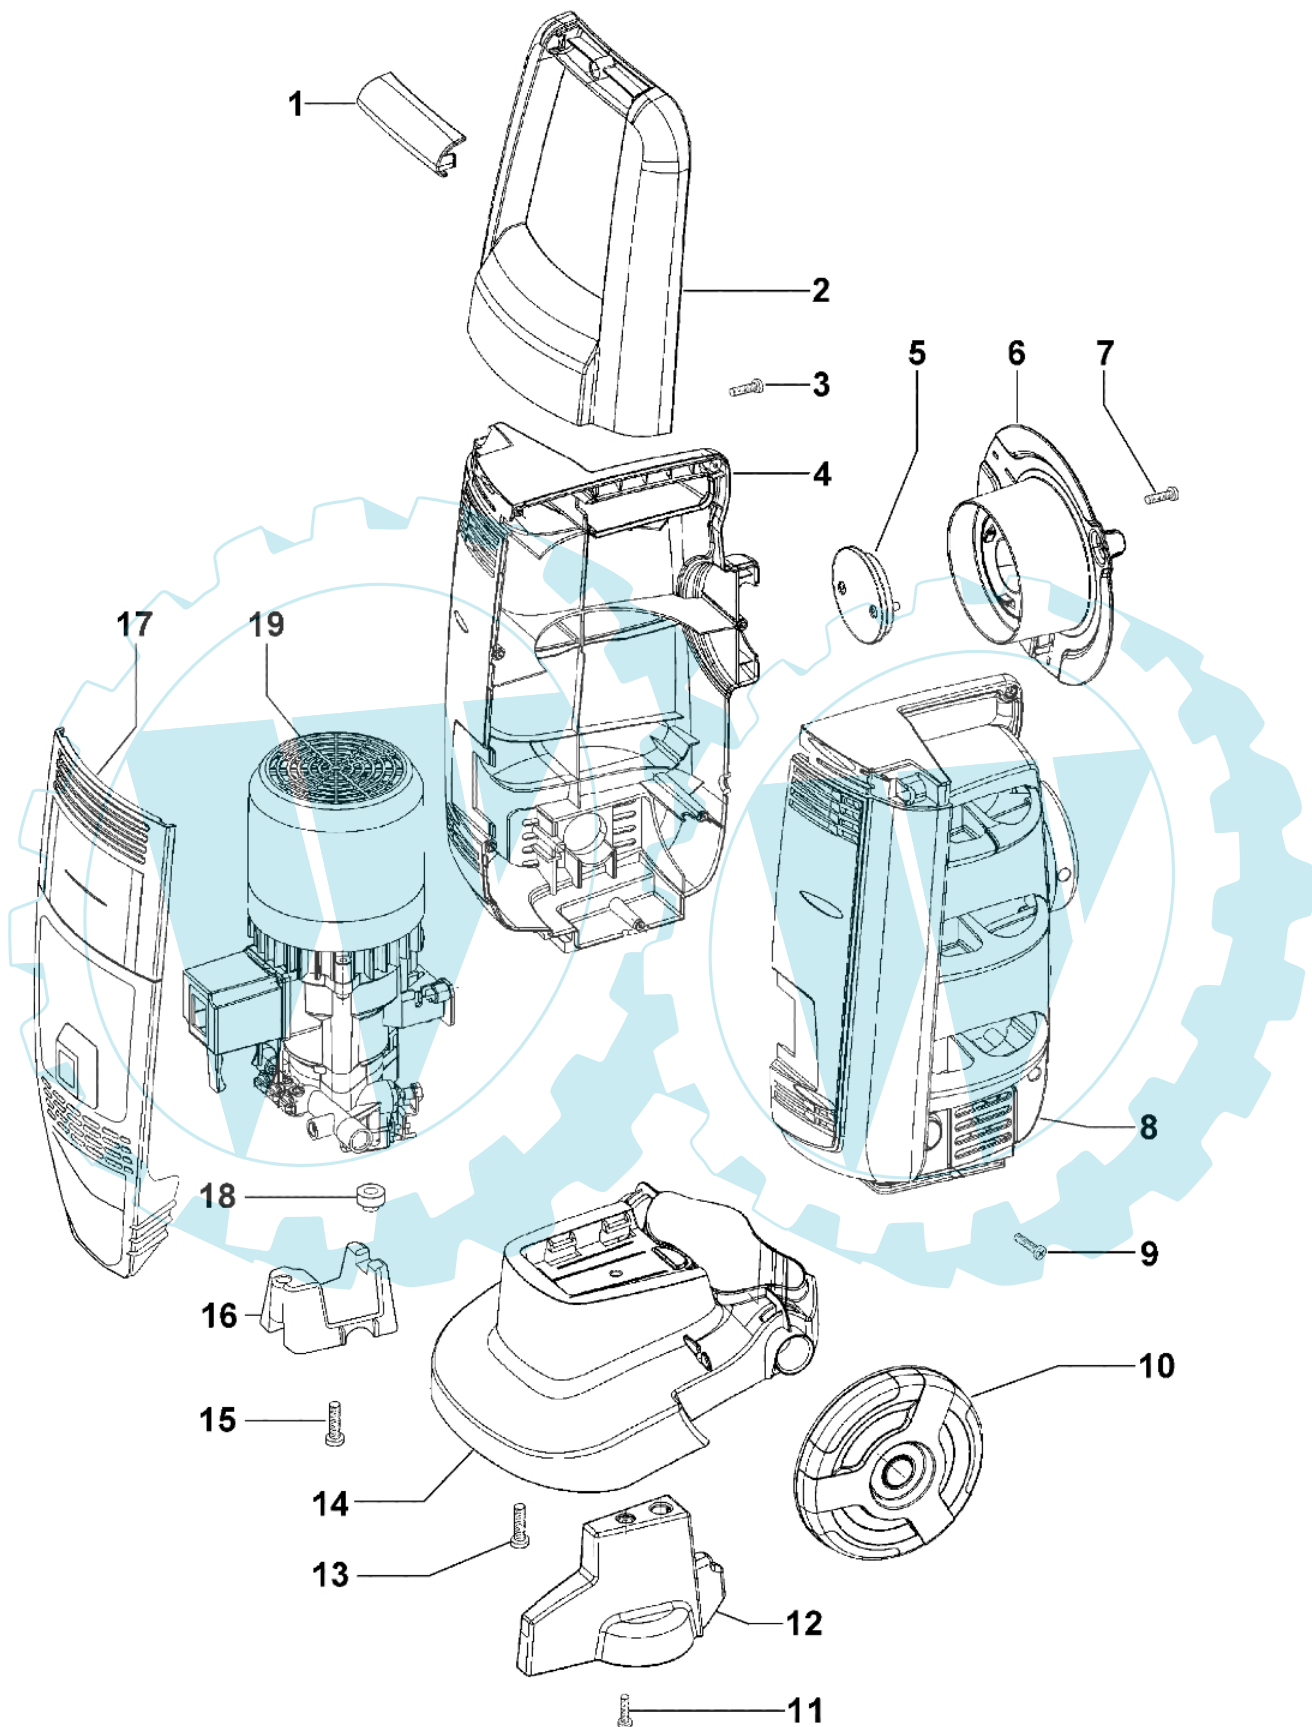

PW 145 C - Gehäuse

Bild Nr.	Anz.	Teilenummer	Beschreibung	Technische Nachricht
1	1	CH04020312	Griff verkleidung	
2	1	CH14110042	Handgriff	
3	2	CH36050114	Schraube	
4	1	CH04770217	Verkleidung left	
5	1	CH06020064	Schlauchwick.-se	
6	1	CH06020060	Schlauchwick	
7	2	CH36050114	Schraube	
8	1	CH04770218	Verkleidung right	
9	7	CH36050114	Schraube	
10	2	CH28100086	Rad	
11	1	CH36050114	Schraube	
12	1	CH30020608	Schieneffuss	
13	2	CH36050114	Schraube	
14	1	CH32060311	Rahmen	
15	1	CH36250071	Schraube	
16	1	CH24000106	Halter	
17	1	CH04770226	Verkleidung	
18	1	CH06010331	Distanzstück	
19	1	CH73040414	Motorpumpe	