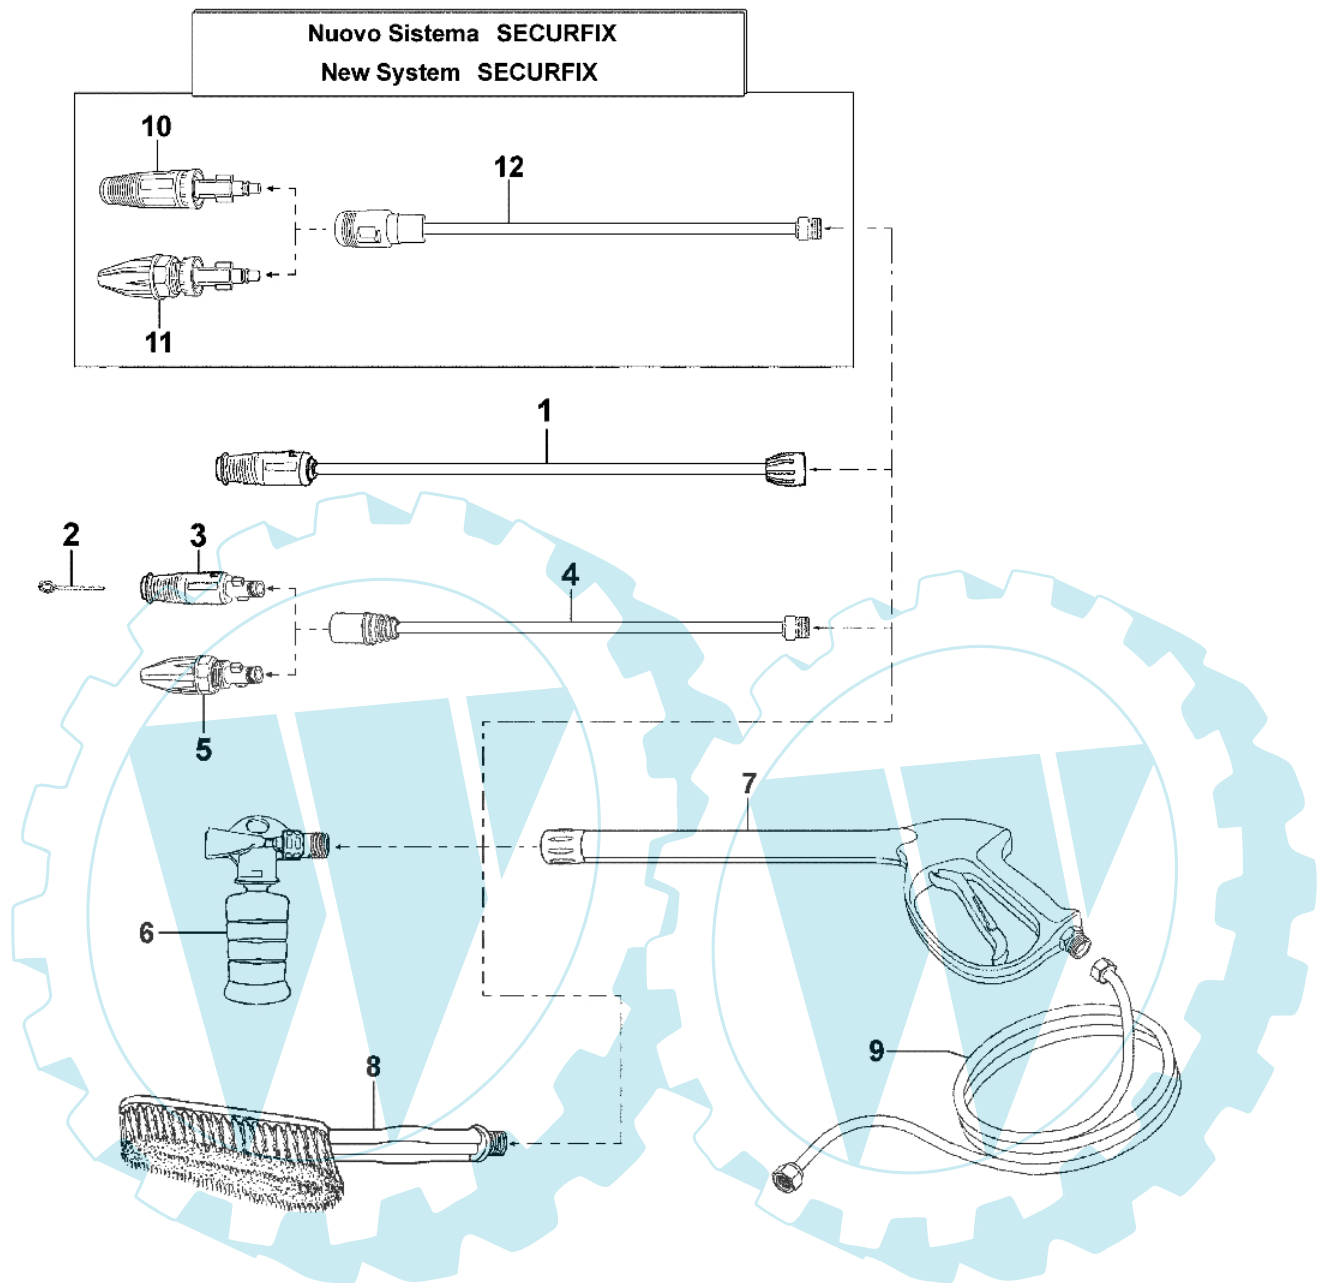

PW 145 C - Schneidwerkzeuge

Bild Nr.	Anz.	Teilenummer	Beschreibung	Technische Nachricht
1	1	CH33010720	Lanze	
2	1	CH04550013	Duese	
3	1	CH32170177	Duse	
4	1	CH33010918	Lanze rohr	
5	1	CH32170178	Duse	
6	1	CH33010748	Lanze	
7	1	CH24100086	Pistole	
8	1	68500003	Fixe hydroburste	
9	1	CH33010767	Rohr	
10	1	CH32170206	Gehäuse	
11	1	CH32170203	Gehäuse	
12	1	CH33011042	Lanze rohr